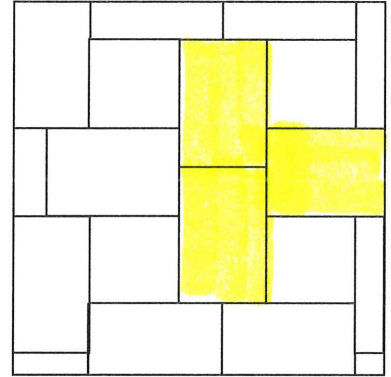

STABIL PATTERNS

12x12 or 8x8 45° stack

CCII or Amazon Running Bond

CCII or Amazon T Pattern

12x12 or 8x8 Running Bond

12x12 or 8x8 Double Stack

4x8 Running Bond

4x8 Herring Bone

4x8 Basket Weave 1

4x8 Basket Weave 2