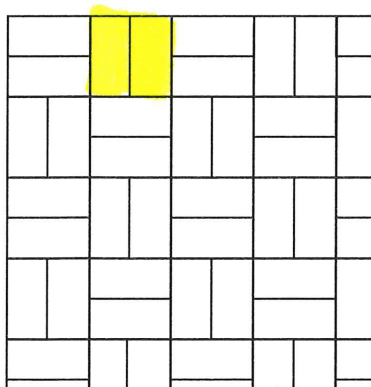

STABIL PATTERNS

12x12 or 8x8 45° stack

CCII or Amazon Running Bond

CCII or Amazon T Pattern

12x12 or 8x8 Running Bond

12x12 or 8x8 Double Stack

4x8 Running Bond

4x8 Herring Bone

4x8 Basket Weave 1

4x8 Basket Weave 2